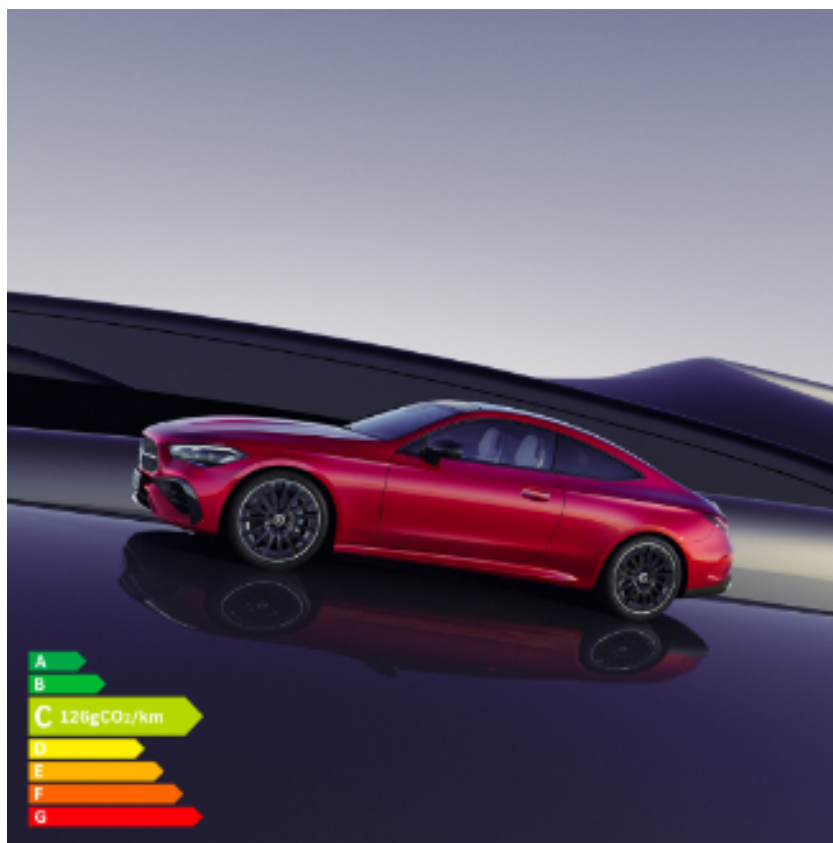

Nouveau Mercedes CLE Coupé

Le 7 mai 2024 - Nouveauté

Découvrez le nouveau Mercedes CLE coupé, l'essence même de la sportivité Mercedes-Benz dans un design élégant.

Sécurité, confort et technologie de pointe sont les mots clés du nouveau modèle !

Personnalisez son intérieur, ajustez les éclairages d'ambiance comme vous le souhaitez parmi 64 couleurs disponibles.

Profitez de 4 places pour un confort maximal et d'une capacité de chargement de 420L.

Disponible en motorisation Hybride Rechargeable et Thermique. Essayez le dès maintenant > [En savoir plus](#)

PS : En option, profitez de la fonction massage à 7 zones.

Au quotidien, prenez les transports en commun #SeDéplacerMoinsPolluer